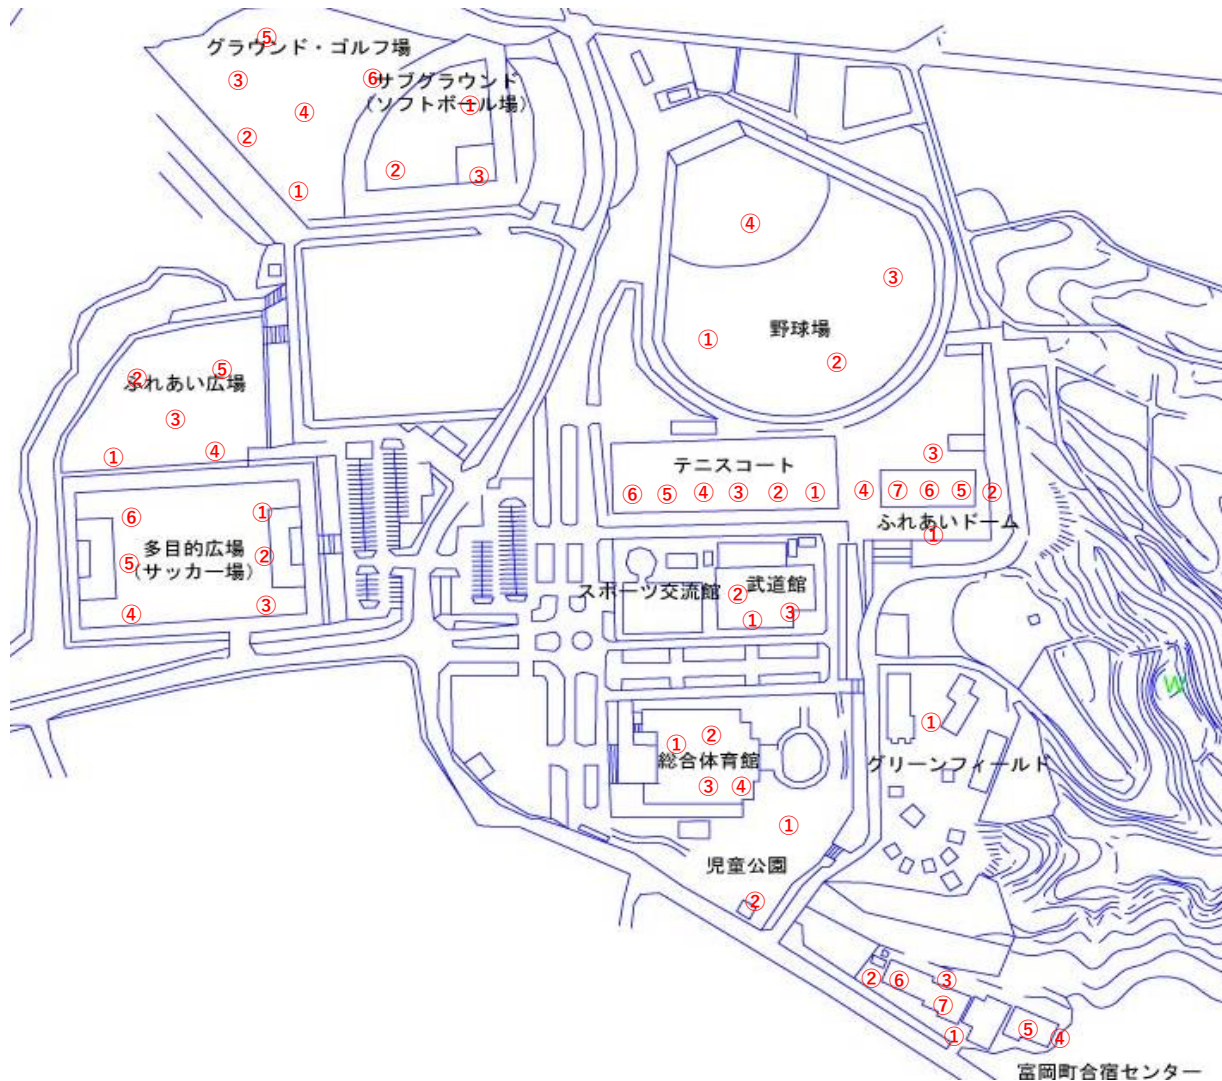

富岡町スポーツセンター放射線量測定結果について（測定日 R1.8.22） 測点（ $\mu\text{sv/h}$ ）：1m

体育館		
①	0.07	事務所
②	0.1	幼児体育室
③	0.14	アリーナ西
④	0.13	アリーナ東
武道館		
①	0.11	事務所
②	0.12	道場内
③	0.14	玄関
多目的広場		
①	0.13	東北サイド
②	0.12	東ゴール前
③	0.13	南東サイド
④	0.21	南西サイド
⑤	0.2	西ゴール
⑥	0.20	北西サイド
ふれあい広場		
①	0.29	南西
②	0.18	北西
③	0.15	中央
④	0.14	南東
⑤	0.17	北東
グラウンド・ゴルフ場		
①	0.22	南
②	0.23	西
③	0.24	北西
④	0.21	中央
⑤	0.53	北
⑥	0.26	東
サブグラウンド		
①	0.2	ライト
②	0.14	レフト
③	0.15	ホーム

野球場		
①	0.11	ライト
②	0.1	センター
③	0.11	レフト
④	0.11	ピッチャー
テニスコート		
①	0.14	1コート
②	0.14	2コート
③	0.13	3コート
④	0.13	4コート
⑤	0.14	5コート
⑥	0.15	6コート
ふれあいドーム		
①	0.31	南
②	0.19	東
③	0.13	北
④	0.34	西
⑤	0.12	Aコート
⑥	0.12	Bコート
⑦	0.11	Cコート
グリーンフィールド		
①	0.26	中央
児童公園		
①	0.11	中央
②	0.38	トイレ
合宿センター		
①	0.25	外周南
②	0.28	外周東
③	0.22	外周北
④	0.47	外周西
⑤	0.2	内部西
⑥	0.32	内部東
⑦	0.19	内部中央