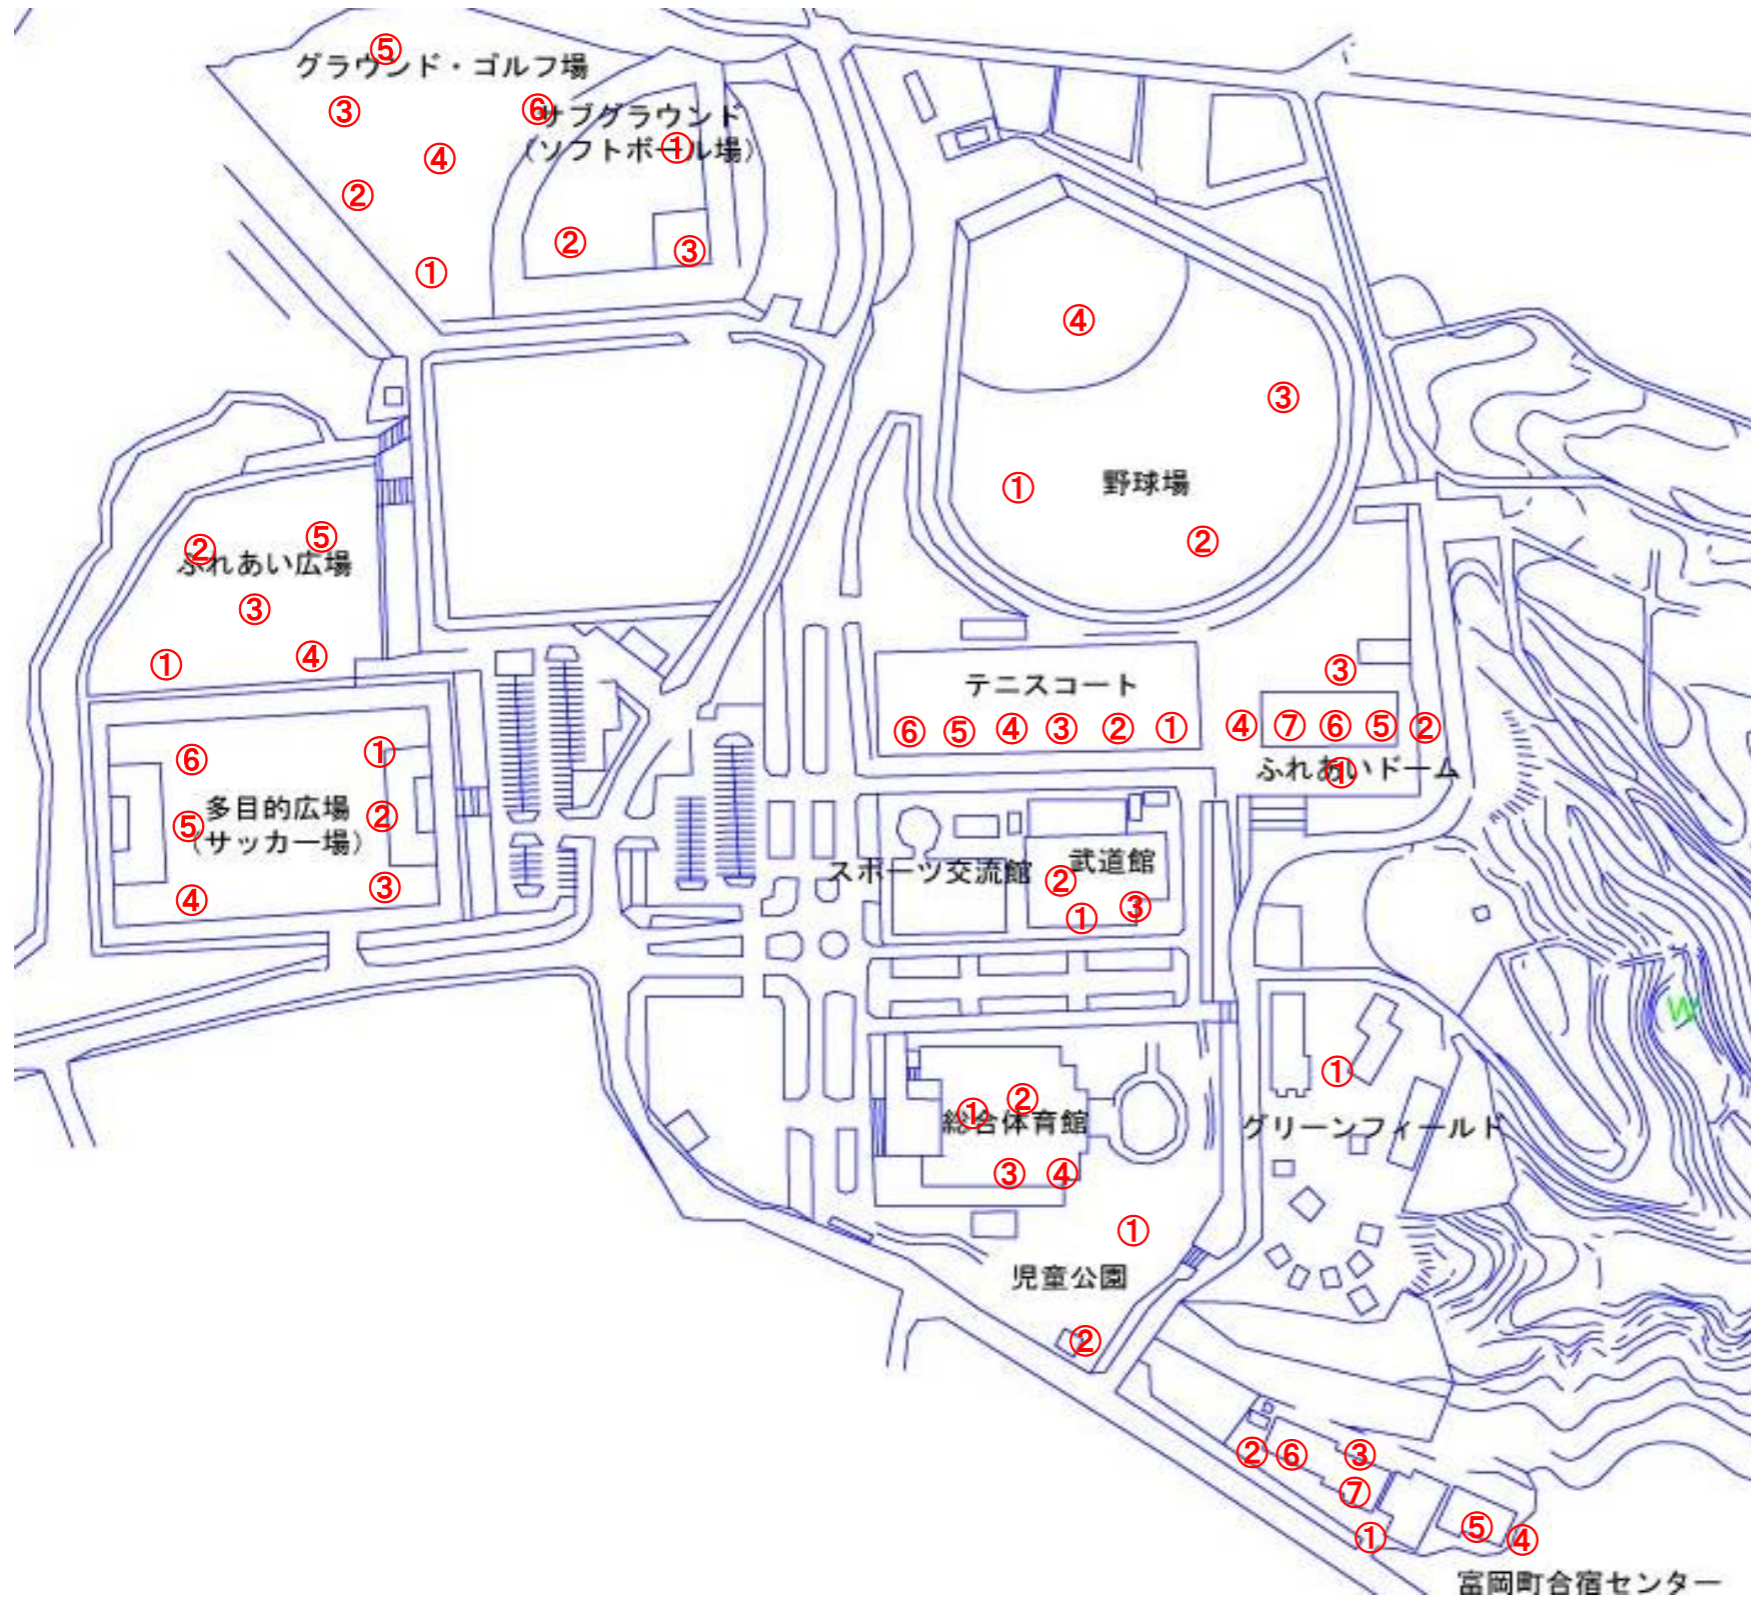

# 富岡町スポーツセンター放射線量測定結果について

測点(μsv/h):1m

体育館		
①	0.07	事務所
②	0.06	幼児体育室
③	0.13	アリーナ西
④	0.12	アリーナ東
武道館		
①	0.08	事務所
②	0.11	道場内
③	0.12	玄関
多目的広場		
①	0.12	北東サイド
②	0.11	東ゴール前
③	0.12	南東サイド
④	0.15	南西サイド
⑤	0.13	西ゴール
⑥	0.14	北西サイド
ふれあい広場		
①	0.22	南西
②	0.13	北西
③	0.12	中央
④	0.16	南東
⑤	0.14	北東
グラウンド・ゴルフ場		
①	0.25	南
②	0.16	西
③	0.22	北西
④	0.15	中央
⑤	0.30	北
⑥	0.16	東
サブグラウンド		
①	0.12	ライト
②	0.12	レフト
③	0.12	ホーム

測定日: 令和3年12月22日

野球場		
①	0.08	ライト
②	0.08	センター
③	0.10	レフト
④	0.09	ピッチャーマウンド
テニスコート		
①	0.14	1コート
②	0.12	2コート
③	0.14	3コート
④	0.10	4コート
⑤	0.10	5コート
⑥	0.12	6コート
ふれあいドーム		
①	0.26	南
②	0.28	東
③	0.12	北
④	0.15	西
⑤	0.11	Aコート
⑥	0.10	Bコート
⑦	0.11	Cコート
グリーンフィールド		
①	0.22	中央
児童公園		
①	0.10	中央
②	0.21	トイレ
合宿センター		
①	解体した為計測無し。	外周南
②		外周西
③		外周北
④		外周東
⑤		内部東
⑥		内部西
⑦		内部中央